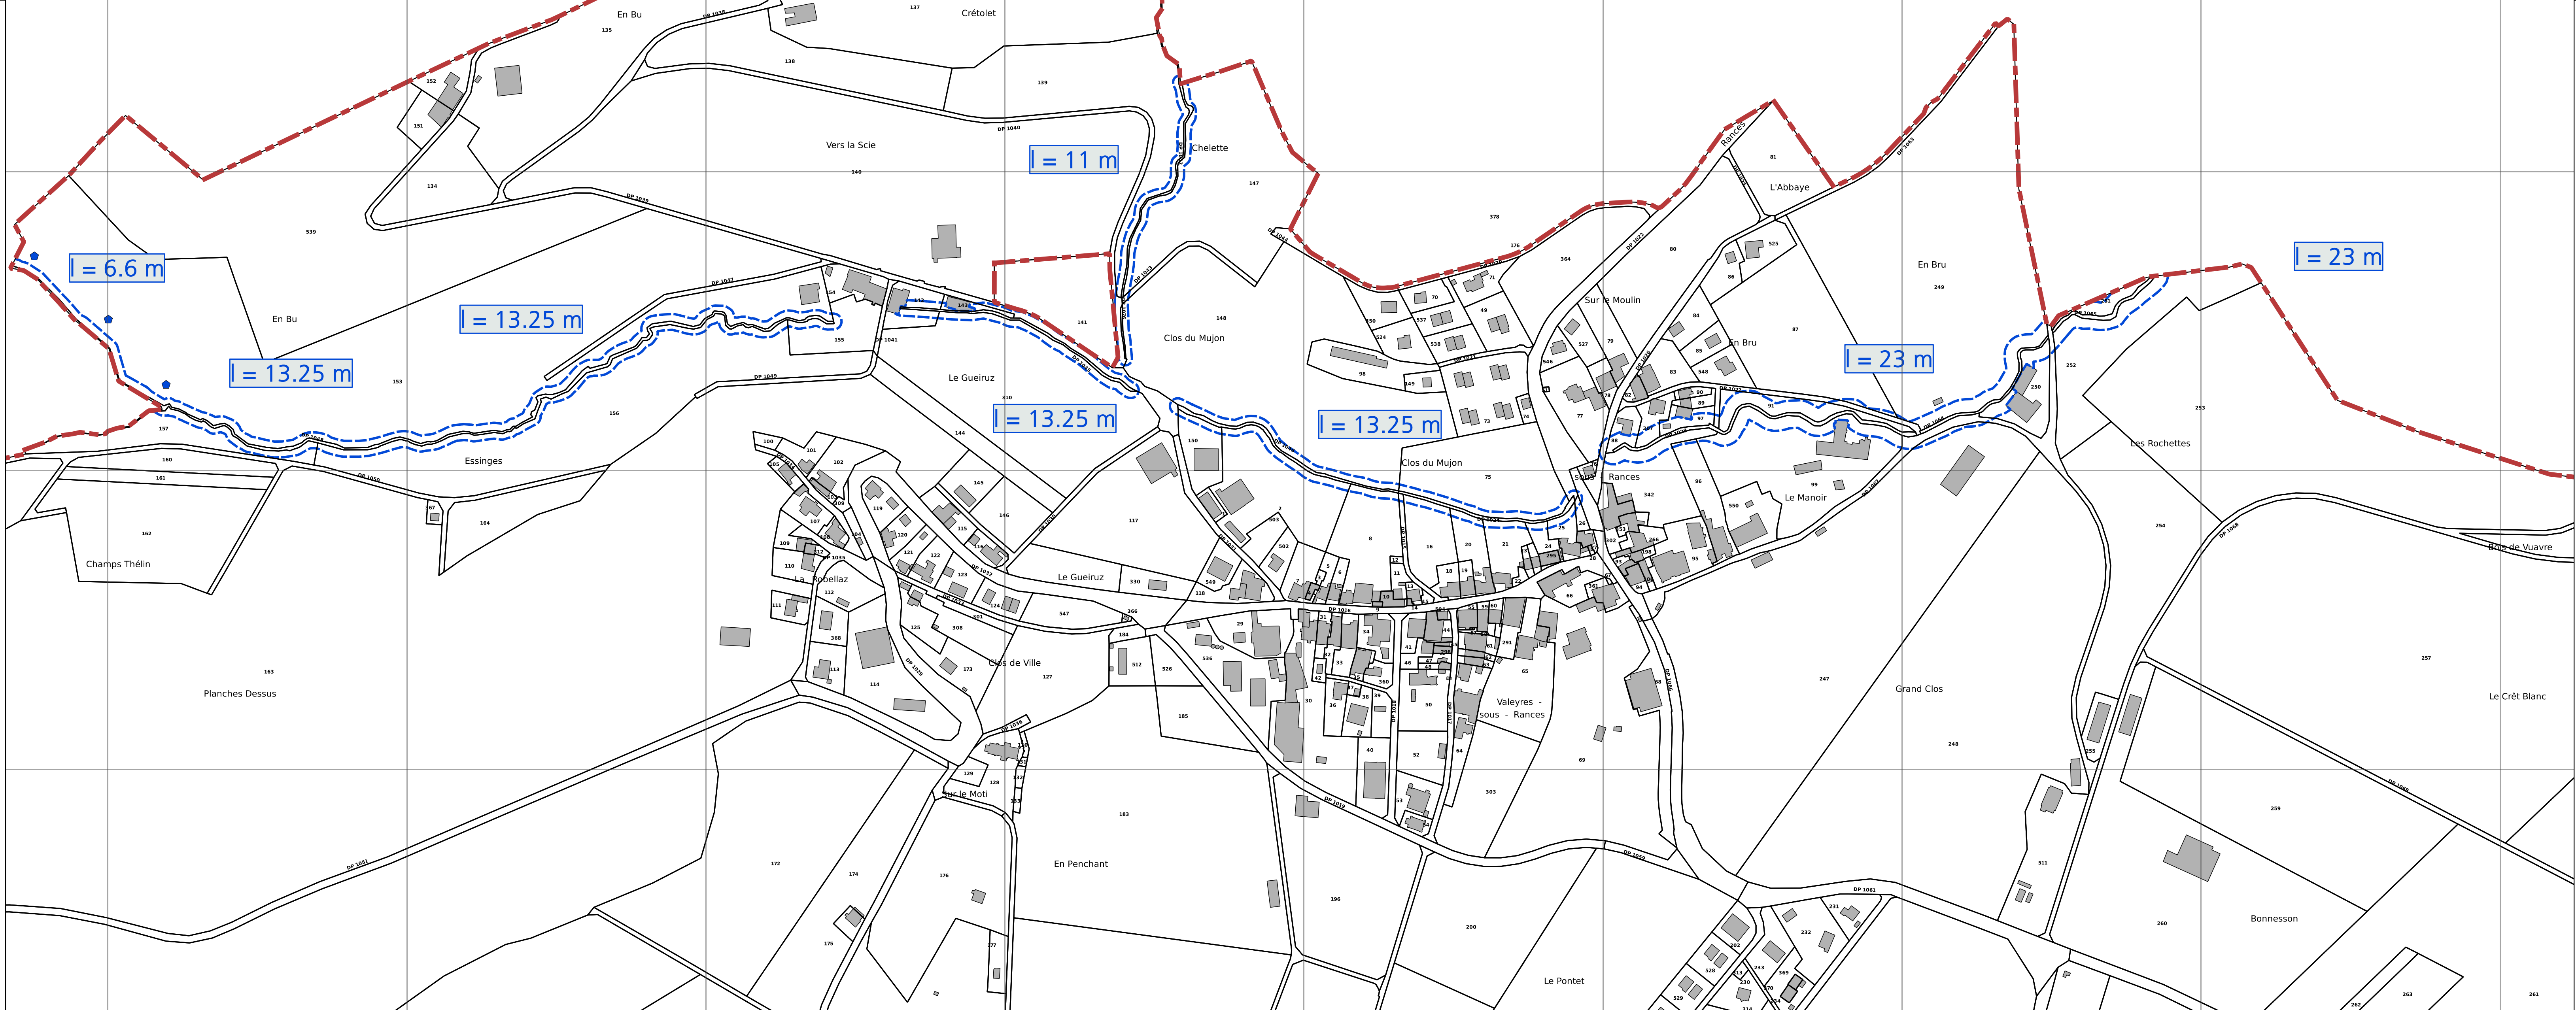

Commune de Valeyres-sous-Rances

PLAN D'AFFECTATION COMMUNAL

Canton de Vaud, District du Jura-Nord vaudois

Espaces réservés aux eaux (ERE)

Annexe n°: 7/7

N° d'affaire :	2021	Dessiné par :	JCO	Echelle :	1:2'500
Phase :	Enquête publique	Dessiné le :	15.12.2021	Format :	1091 x 786
Responsable :	GCL	Imprimé le :	20.12.2021